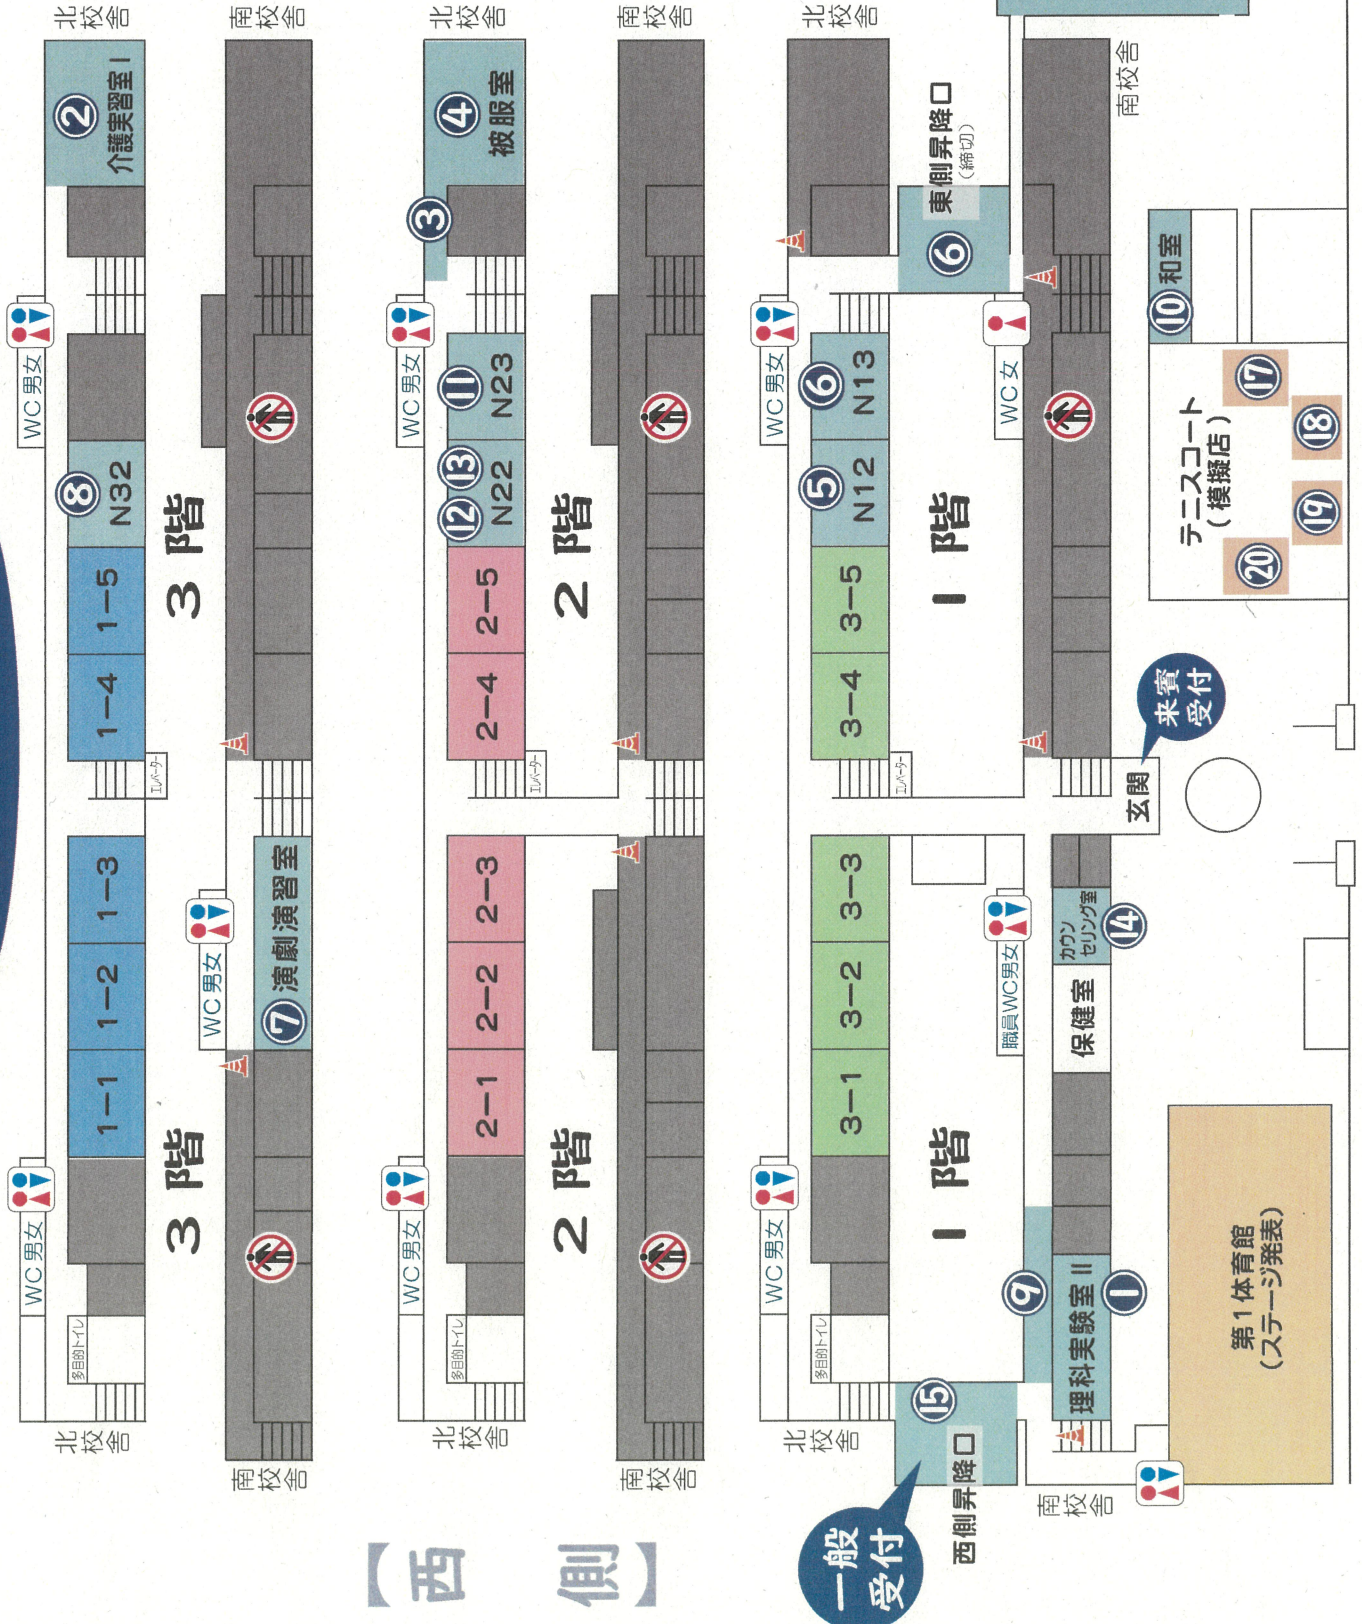

会場案内図

クラス企画

各クラスで実施します

ステージ発表

第1体育館で発表します

団体企画

- ① 自然科学系列 (理科)
- ② 生活福祉系列 (看護福祉科)
- ③ 生活福祉系列 (家庭科)
- ④ 家庭クラブ
- ⑤ 芸術・表現系列 (美術科)
- ⑥ 美術部
- ⑦ 演劇部
- ⑧ 写真部
- ⑨ JRC・IAC部
- ⑩ 茶道部
- ⑪ 華道部
- ⑫ 情報同好会
- ⑬ 図書委員会
- ⑭ 保健委員
- ⑮ 実行委員 (イベントグッズ班)
- ⑯ PTA
- ⑰ バレーボール部
- ⑱ ソフトテニス部
- ⑲ 陸上部
- ⑳ ハンドボール部

休憩所

第2体育館となります

クラス企画

クラス	企画名	メッセージ
1-1	Super Onochima♥	マリオと一緒にハロウィンを楽しもう！
1-2	見つけるまで帰れない	1-2がおくる、暗闇と「体」を探す旅。廃病院をイメージした教室には病院から逃げ出した子供が...
1-3	樋口城の謎	担任が主人公となった謎解きゲームです！絶対楽しいのでぜひ来てください！
1-4	転生したら、人生ゲームのボード上だった件	僕たち私たちのクラスの人生ゲームはひと味違ったパチまじ面白いライフイズゲームを提供します。ぜひおいでください！！
1-5	百発百中！！	蹴って投げて的に当てる！ユニバモチーフ！ストラックアウト・キッキングスナイパー！！
2-1	怨霊神社	—怨霊神社からの依頼—
2-2	さとたく fantasy ～借金まみれの先生を救え～	借金まみれの琢磨先生が2組の生徒を使ってゲームセンターを作った！みんなでチップを集めて借金返済の手助けをしてあげよう！
2-3	塔の上のスナイパー	塔の上のラ〇〇ツェルをモチーフとした雰囲気のアトラクションをお楽しみください！
2-4	グローバルフォトスポット	日常では体験できない色々な世界へ旅立ちましょう！
2-5	Space Shooter	テスト飛行を終え、惑星から故郷へ帰ろうとしたその時、思わぬ事態が、、！相方のバズと共に冒険を繰り広げていくストーリー。
3-1	中田神社の日曜日	本日限りの夏休みをもう一度。夏の忘れ物を拾いに行きませんか？中田と片寄の神隠しなんて噂も...？
3-2	DINER GAMES	クラスで娯楽施設を開催、ボードゲームやフォトスポットで楽しもう！興味を持ったらず必ず着て！！
3-3	廃墟病院	あなたは3年3組に入る勇気がありますか？
3-4	Catch the money ～総合のラスベガス～	運命は天国か地獄か。さあ、あなたの欲望のままに...
3-5	Aim and shoot!!	打ち倒せ！個性豊かな敵が待ってるぞ！！