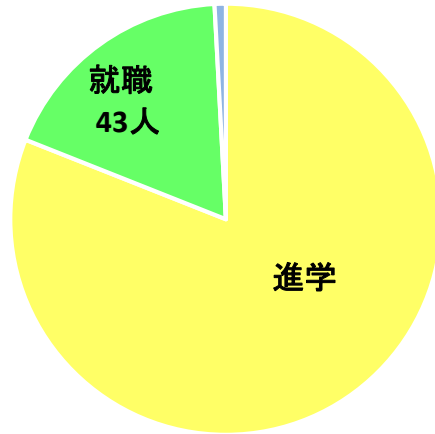

■平成28年度卒業生(第13期生)進路状況(卒業生数235人)

市内 37人
 県内 2人
 県外 4人

大 学 50人
 短期大学 32人
 看護学校 18人
 専修学校等 90人

進学

■ 大 学

学校名	学 部	学 科
福島大学	人間発達学類	人間発達専攻
茨城大学	人文学部	現代社会学科
東北学院大学	文学部	歴史学科
仙台大学	体育学部	体育学科
いわき明星大学	教養学部	地域教養学科
いわき明星大学	薬学部	薬学科
いわき明星大学	看護学部	看護学科
東日本国際大学	経済経営学部	経済経営学科
東日本国際大学	健康福祉学部	社会福祉学科
茨城キリスト教大学	経営学部	経営学科
常磐大学	人間発達学部	心理学科
常磐大学	総合政策学部	総合政策学科
常磐大学	総合政策学部	経営学科
江戸川大学	社会学部	経営社会学科
上武大学	ビジネス情報学部	スポーツ健康マネジメント学科
千葉科学大学	危機管理学部	危機管理システム学科
千葉科学大学	医療危機管理学部	医療危機管理学科
千葉工業大学	社会システム科学部	プロジェクトマネジメント学科
城西国際大学	観光学部	ウェルネスツーリズム学科
玉川大学	文学部	英語教育科
目白大学	保健医療学部	言語聴覚学科
帝京平成大学	現代ライフ学科	児童学科
東京女子体育大学	体育学部	体育学科
実践女子大学	文学部	英文学科
実践女子大学	生活科学部	生活環境学科
淑徳大学	教育学部	こども教育学科
女子美術大学	芸術大学	美術学科(洋画)
文化学園大学	現代文化学部	国際ファッション文化学科
日本文化大学	法学部	法学科
関東学院大学	法学部	法学科