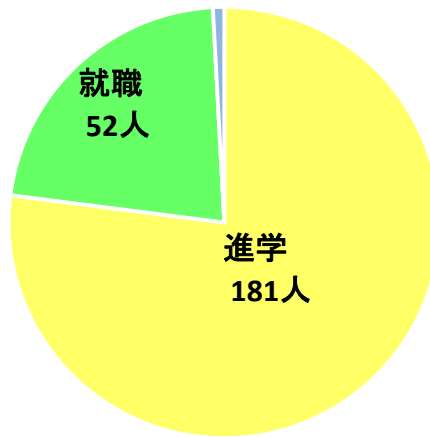

■平成29年度卒業生(第14期生)進路状況(卒業生数235人)

市内 37人
 県内 3人
 県外 12人

大 学 79人
 短期大学 21人
 看護学校 12人
 専修学校等 69人

進学

■ 大 学

学校名	学 部	学 科
茨城大学	人間社会学部	人間文化学科
東北学院大学	文学部	歴史学科
仙台大学	体育学部	運動栄養学科
いわき明星大学	教養学部	地域教養学科
いわき明星大学	薬学部	薬学科
いわき明星大学	看護学部	看護学科
東日本国際大学	経済経営学部	経済経営学科
東日本国際大学	健康福祉学部	社会福祉学科
日本大学	工学部	情報工学科
茨城キリスト教大学	文学部	現代英語学科
茨城キリスト教大学	経営学部	経営学科
茨城キリスト教大学	生活科学部	心理福祉学科
常磐大学	総合政策学部	法律行政学科
常磐大学	総合政策学部	総合政策学科
常磐大学	人間科学部	現代社会学科
常磐大学	看護学部	看護学科
つくば国際大学	医療保健学部	理学療法学科
つくば国際大学	医療保健学部	診療放射線学科
白鷲大学	経営学部	経営学科
作新学院大学	人間社会学部	発達教育学科
江戸川大学	社会学部	現代社会学科
国際武道大学	体育学部	体育学科
城西国際大学	国際人文学部	国際交流学科
千葉科学大学	危機管理学部	危機管理システム学科
千葉工業大学	創造工学部	都市環境工学科
千葉商科大学	サービス創造学部	サービス創造学科
流通経済大学	社会学部	国際観光学科
流通経済大学	スポーツ健康科学部	スポーツ健康学科
埼玉学園大学	人間学部	こども発達学科
城西大学	現代政策学部	社会経済システム学科
人間総合科学大学	保健医療学部	リハビリテーション学科
桜美林大学	ビジネスマネジメント学群	アビエーションマネジメント学科
実践女子大学	文学部	国文学科
昭和音楽大学	音楽部	声楽コース
駿河台大学	メディア情報学部	映像・音響メディア分野
駿河台大学	現代社会学部	現代社会学科

帝京大学	経済学部	経済学科
帝京大学	医療技術学部	柔道整復学科
東京女子体育大学	体育学部	体育学科
東京福祉大学	社会福祉学部	社会福祉学科
東京福祉大学	教育学部	教育学科
武蔵野音楽大学	音楽学部	演奏学科
明星大学	経営学部	経営学科
関東学院大学	法学部	地域創生学科
鶴見大学	文学部	英語英米文学科
鶴見大学	歯学部	歯学科
桐蔭横浜大学	スポーツ健康政策学部	スポーツテクノロジー学科
文教大学	国際学部	国際観光学科
新潟医療福祉大学	医療技術学部	視機能科学科
新潟薬科大学	応用生命科学部	応用生命学科
京都造形芸術大学	芸術学部	美術工芸学科
四国学院大学	社会学部	カルチュラルマネジメント学科